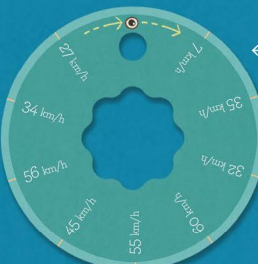

PZ567 - ΕΞΕΡΕΥΝΗΤΗΣ ΔΙΝΟΣΑΥΡΩΝ (DINOS EXPLORER)

EN: Length and weight
FR: Longueur et poids
DE: Länge und Gewicht
ES: Longitud y peso
IT: Lunghezza e peso
CAT: Longitud i pes
GR: Μήκος και βάρος

EN: Maximum speed
FR: Vitesse maximum
DE: Maximalgeschwindigkeit
ES: Velocidad máxima
IT: Velocità Massima
CAT: Velocitat màxima
GR: Μέγιστη ταχύτητα